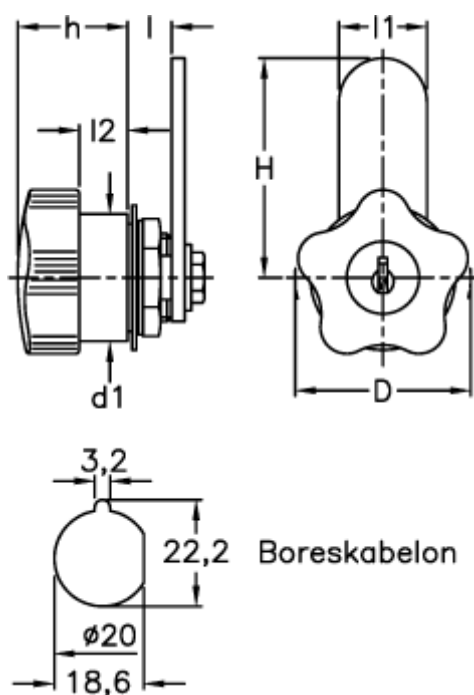

Varenummer: 2310068105  
Beskrivelse: E+G Pallås med lige pal og nøgle  
VC.308/40-MD

## Mål

D	= 40
d1	= 29
H	= 50
h	= 25
l +/-0,5	= 10
l1	= 20
l2	= 11